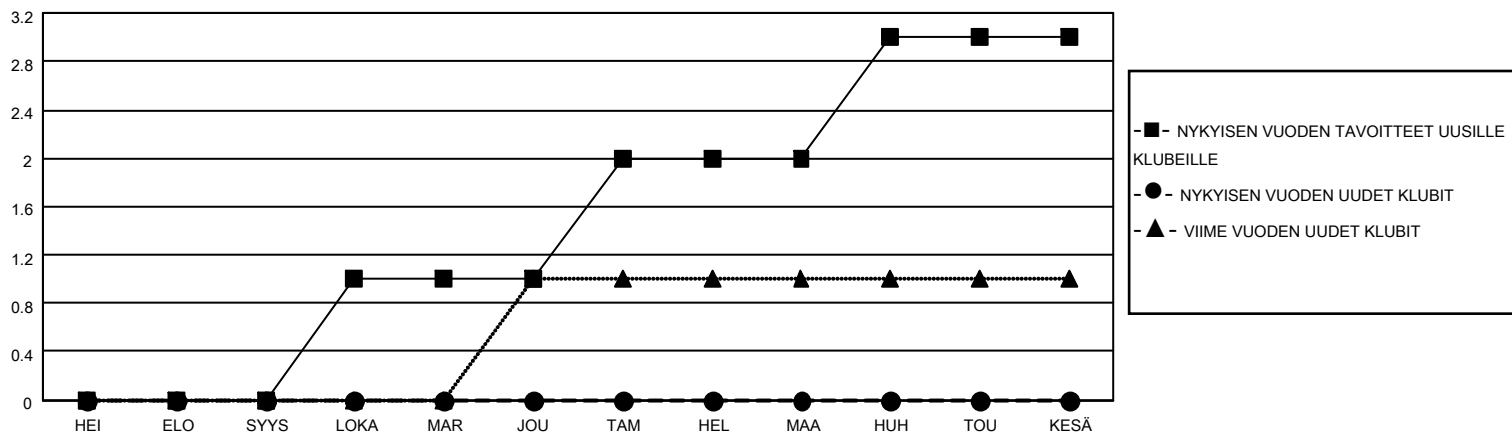

MONTHLY MEMBERSHIP PROGRESS REPORT

SIJAINTI FINLAND

District 107 B

Results as of: 5/31/2021

Klubit				jäsentä			
TULOKSET 2020-2021				TULOKSET 2020-2021			
NELJÄNNES	UUDEN KLUBIN TAVOITE	UUDET KLUBIT	LOPETETUT KLUBIT	NELJÄNNES	JÄSENKASVUN NETTOTAVOITE	TOTEUTUNUT JÄSENKASVU	POISTETUT JÄSENET (mukaan lukien siirrot)
HEI/ELO/SYYS	0	0	2	HEI/ELO/SYYS	10	13	11
LOKA/MAR/JOU	1	0	0	LOKA/MAR/JOU	15	19	25
TAM/HEL/MAA	1	0	1	TAM/HEL/MAA	15	11	8
HUH/TOU/KESÄ	1	0	0	HUH/TOU/KESÄ	20	3	11

TAVOITTEET JA UUDET KLUBIT, KUMULATIIVINEN

TAVOITTEET JA JÄSENET, KUMULATIIVINEN

LAKKAUTETUT KLUBIT: 3

17 CLUBS OF 48 LISÄNNYT YHDEN TAI USEAMMAN UUTTA JÄSENTÄ

SUKUPUOLIJAKAUMA

MIES 723 (77.00%)
NAINEN 216 (23.00%)