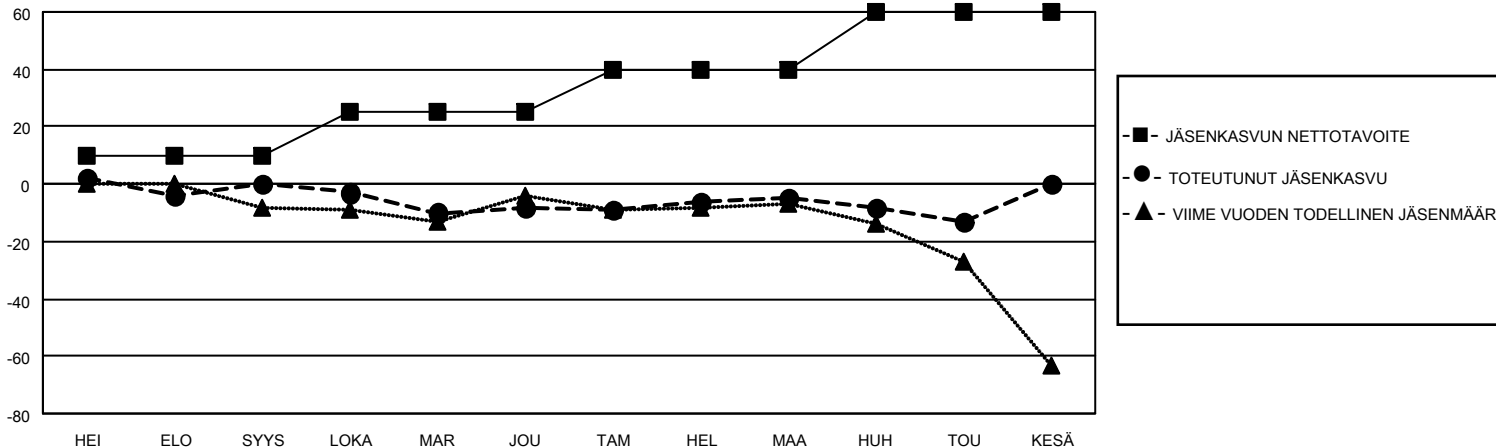

MONTHLY MEMBERSHIP PROGRESS REPORT

SIJAINTI FINLAND

District 107 B

Results as of: 5/31/2021

Klubit				jäsentä			
TULOKSET 2020-2021				TULOKSET 2020-2021			
NELJÄNNES	UUDEN KLUBIN TAVOITE	UUDET KLUBIT	LOPETETUT KLUBIT	NELJÄNNES	JÄSENKASVUN NETTOTAVOITE	TOTEUTUNUT JÄSENKASVU	POISTETUT JÄSENET (mukaan lukien siirrot)
HEI/ELO/SYYS	0	0	2	HEI/ELO/SYYS	10	13	11
LOKA/MAR/JOU	1	0	0	LOKA/MAR/JOU	15	19	25
TAM/HEL/MAA	1	0	1	TAM/HEL/MAA	15	11	8
HUH/TOU/KESÄ	1	0	0	HUH/TOU/KESÄ	20	3	11

TAVOITTEET JA UUDET KLUBIT, KUMULATIIVINEN

TAVOITTEET JA JÄSENET, KUMULATIIVINEN

LAKKAUTETUT KLUBIT: 3

17 CLUBS OF 48 LISÄNNYT YHDEN TAI USEAMMAN UUTTA JÄSENTÄ

SUKUPUOLIJAKAUMA

MIES 723 (77.00%)
NAINEN 216 (23.00%)